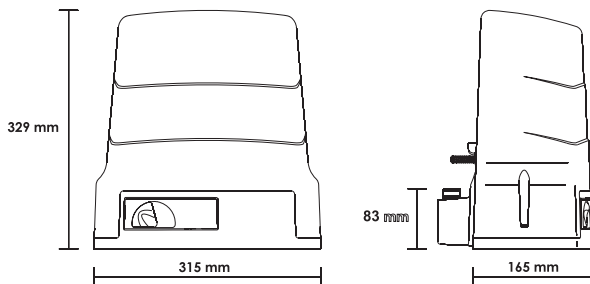

Automatizari

H30

| H30 | | H30/643 |
|-----------------------|--------------|----------------|
| Alimentare | V | 230V AC - 50Hz |
| Alimentare motor | V | 230V AC |
| Puțere consumata | W | 240 |
| Forta max. | N | 300 |
| Ciclu de utilizare | % | 50 |
| Protectie termica | °C | 150 |
| Temperatura de lucru | °C | -20+50 |
| Grad de protectie | IP | 43 |
| Viteza | m/min | 9.5 |
| Limitator capat cursa | | mecanic |
| Unitate de comanda | | H70/104AC |
| Greutate max. poarta | kg | 600 |

193.1
Cremaliera metalica /
30x8x1000mm / 3 distantiere incluse

20 €

N4
Cremaliera plastic cu insertie metalica
modul M4 / 4 distantiera incluse

18 €

| KIT | Motor | Telecomanda E80/TX54R/2 | Receptor Radio H93/RX22A/1 | Lampa Semnalizare R92/230 | Fotocelule de Protectie Zoom Zmini | Porti culisante Kg. | Alimentare |
|-----|-------|----------------------------|-------------------------------|---------------------------------|--|---------------------------|------------|
|-----|-------|----------------------------|-------------------------------|---------------------------------|--|---------------------------|------------|